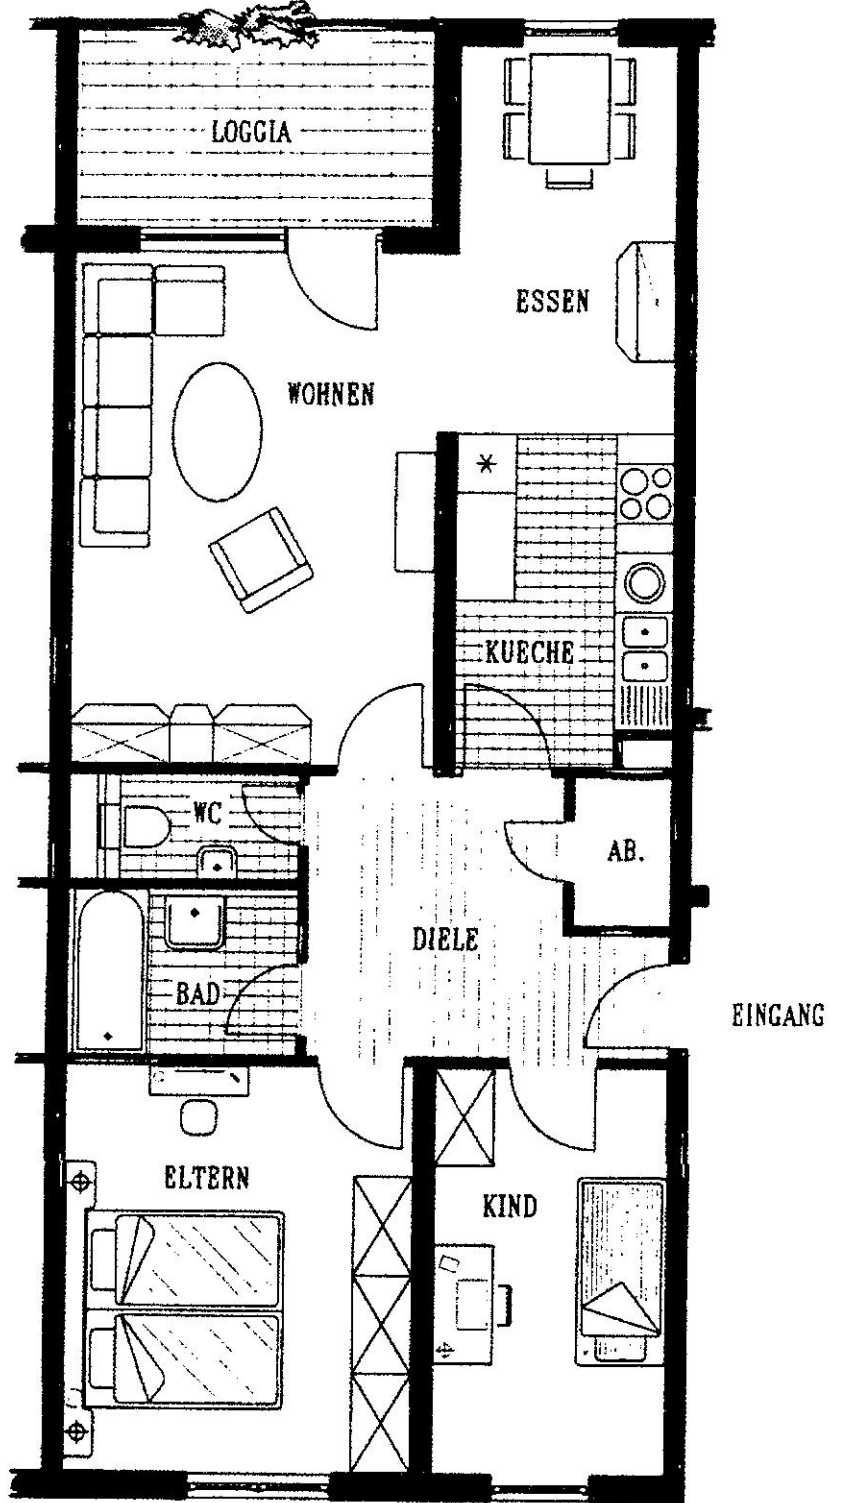

3¹/₂-Zimmer-Wohnung 80,12 m²

Eingang C, Wohnung Nr. 17, 19, 21

7	8	15	16	23	24	34	35	36	43	44
5	6	13	14	21	22	31	32	33	41	42
3	4	11	12	19	20	28	29	30	39	40
1	2	9	10	17	18	25	26	27	37	38

Wohnflächenberechnung:

Wohnen	19,58 m ²
Essen	8,62 m ²
Küche	7,23 m ²
Eltern	14,73 m ²
Kind	9,75 m ²
Bad	4,04 m ²
WC	2,16 m ²
Ab	1,54 m ²
Diele	8,85 m ²
Loggia (7,24 m ²)	3,62 m ²
Gesamtwohnfläche	80,12 m²

Maßstab 1 : 75